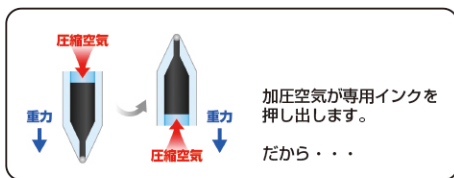

170×105

01.活動手帳(大) ¥1,150

*数量限定品

02.雨天用紙(01専用) ¥400

*数量限定品 *この商品に個別の袋はつきません。

145×98

03.活動手帳(中) ¥1,150

*数量限定品 *雨天用紙は完売となりました。

*活動手帳(ミニ)は廃番となりましたが、雨天用紙(ミニ)は在庫がございます。ご希望の方には差し上げます。郵送代金をご負担下さい。(ご希望冊数によって郵送代金は変わりますのでお問い合わせ下さい。)

活動手帳・ペンにオリジナルで印刷も出来ます→12ページ参照

uni MITSUBISHI PENCIL POWER TANK
04.水中ボールペン ¥300

*0.7mm *替芯 SNP-7 *紙箱入り
*活動手帳(大・中)に入る大きさのペンです。
*軸の印刷は予告なしで変更となる場合があります。

uni MITSUBISHI PENCIL PURE MALT
05.ピュアモルトトリプルペン ¥1,400

*シャープペン0.5mm+2色ボールペン0.7mm(黒・赤)
*替芯 SXR8007.24(黒) SXR8007.15(赤) *紙箱入り
*軸の印刷は予告なしで変更となる場合があります。
*ジェットストリームインク搭載

uni MITSUBISHI PENCIL JETSTREAM
06.ジェットストリーム4&1 ¥1,150

*4色ボールペン(黒・赤・青・緑)0.7mm+シャープペン0.5mm *消しゴム付き *紙箱入り
*軸の印刷は予告なしで変更となる場合があります。

お願いとお断り 商品の色、素材感を出来るだけ再現しようとしていますが、若干実物と印刷の差が生じる場合があります。ご了承下さい。商品により品切れした場合はご容赦下さい。