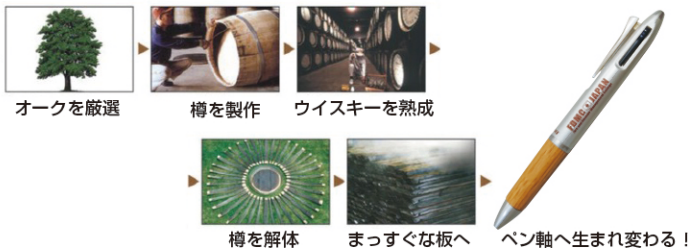

uni MITSUBISHI PENCIL POWER TANK
04.水中ボールペン ¥300

*0.7mm *替芯 SNP-7 *紙箱入り
*活動手帳(大・中)に入る大きさのペンです。
*軸の印刷は予告なしで変更となる場合があります。

uni MITSUBISHI PENCIL PURE MALT
05.ピュアモルトトリプルペン ¥1,400

*シャープペン0.5mm+2色ボールペン0.7mm(黒・赤)
*替芯 SXR8007.24(黒) SXR8007.15(赤) *紙箱入り
*軸の印刷は予告なしで変更となる場合があります。
*ジェットストリームインク搭載

uni MITSUBISHI PENCIL JETSTREAM
06.ジェットストリーム4&1 ¥1,150

*4色ボールペン(黒・赤・青・緑)0.7mm+シャープペン0.5mm *消しゴム付き *紙箱入り
*軸の印刷は予告なしで変更となる場合があります。

お願いとお断り 商品の色、素材感を出来るだけ再現しようとしていますが、若干実物と印刷の差が生じる場合があります。ご了承下さい。商品により品切れした場合はご容赦下さい。