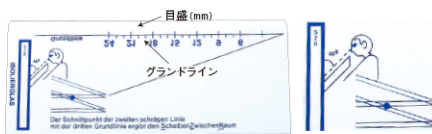

16.ネクタイピン(シンプル)銀 ¥800

17.ネクタイピン(FDMC)ガンメタ ¥800

Bohle

- ガラスの厚さを屈折によって測る事ができます。
- 二重ガラスの隙間を確認することができます。

ガラスへの反射を利用して厚さを測定する部分の縁(45°)をガラスにぴたりと当てて、ガラスに二重に写り込んでいる目盛を読みます。
目盛を見る時は右図のように見てください。
グランドラインと目盛が重なっている所がガラスの厚さです。

こちらは二重ガラスの隙間を確認するゲージとなります。上記の要領でガラス面に縁をあてて、ガラスに写っている第二番目の斜線と三番目に写っているグランドラインの交点が読取り数値です。

18.ガラスゲージ ¥2,300

*日本語の取扱説明書付。
*この商品は輸入品(ドイツ製)のため在庫切れする場合がございます。