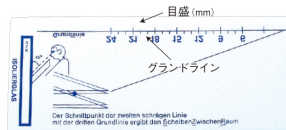

GENTOS®

ギフトボックス入り

13.GF-004DG ¥2,600

*予告なしで、若干の仕様変更をする場合があります。

18 Lumens	8 時間	eneloop 使用可能
照射特性 フォーカスコントロール ズーム	照射距離 (最大時) 約17m	保護等級 IP54
2m 落下耐久		

スライドフォーカス

- ★5mmLED×1
- ★アルカリ単4電池×2(エネルーブ使用可能)
- ★サイズ:φ16.2×142.4mm
- ★約60g
- ★防塵・防滴仕様(IP54準拠)
- ★落下耐久:2m
- ★ペンクリップ、ストラップ、テスト用電池
- ★ JAPAN F.D. professional spirit のロゴ入り

17.ネクタイピン(シンプル) ¥800

Bohle

- ガラスの厚さを屈折によって測る事ができます。
- 二重ガラスの隙間を確認することができます。

ガラスへの反射を利用して厚さを測定する部分の縁(45°)をガラスにびたりと当てて、ガラスに二重に写り込んでいる目盛を読みます。
目盛を見る時は右図のように見てください。
グラウンドラインと目盛が重なっている所がガラスの厚さです。

こちらは二重ガラスの隙間を確認するゲージとなります。上記の要領でガラス面に縁をあてて、ガラスに写っている第二番目の斜線と三番目に写っているグラウンドラインの交点が読取り数値です。