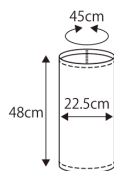

\* W46cm×H32cm×D14cm \* 綿100%

\* 反射インク使用(文字)

42.日本トートバッグ(黒) ¥1,200

\* W48cm×H40cm×D15cm \* 綿100%

紫外線から肌を守り飛沫防止のエチケットとしても活躍

着用例

FDMC

43.ネックゲイター(黒) ¥600