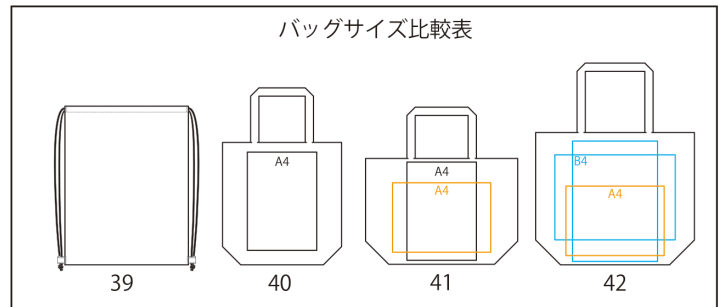

FDMC

43.ネックゲイター(黒) ¥600

* ポリエステル100% * 数量限定品

バッグサイズ比較表